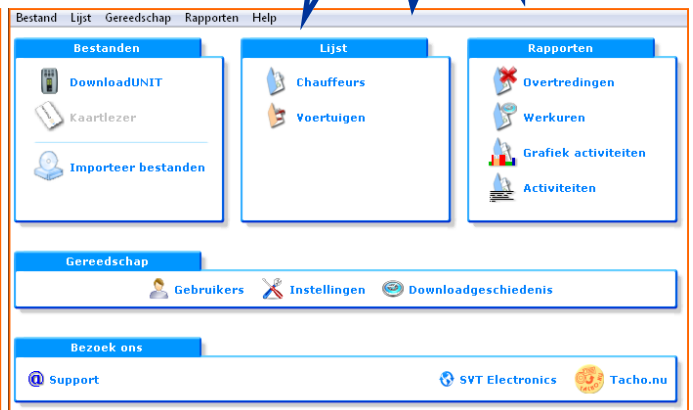

➔ Algemene kenmerken

- ➔ Uitlezen bestuurderskaart (minimaal 1 x per 21 dagen) en download alle merken digitale tachografen (minimaal 1 x per 90 dagen)
- ➔ Verwisselbare of via USB oplaadbare batterij (Ni-MH)
- ➔ > 500 kaartdownloads op 1 batterij
- ➔ OLED display, ook goed afleesbaar in daglicht
- ➔ Instellen van downloadopties via display
- ➔ Opslag 30.000 kaartlezingen

- ➔ Melding op display volgende kaartlezing en voertuigdownload

➔ Softwarekenmerken

- ➔ Eenvoudig te gebruiken grafische interface
- ➔ Geen jaarlijkse licentiekosten
- ➔ Gegevensbescherming met gebruikersnaam en wachtwoord
- ➔ Lezing bestuurderskaart met een externe kaartlezer

- ➔ Importeren van bestanden van de verschillende bekende merken downloadapparaten
- ➔ Vier type chauffeursrapporten beschikbaar (overtredingen, werktijden, grafische activiteiten, activiteitsdetails)
- ➔ Overtredingenrapporten overeenkomstig verordening EU 561/2006.
- ➔ Taal: keuze uit **Nederlands**, Engels, Duits, Frans, Spaans, Portugees, Italiaans, Turks, Roemeens, Hongaars, Slowaaks etc.

Bestellen? Bel ons op 070-4154661 of ga naar de webshop: www.tacho.nu