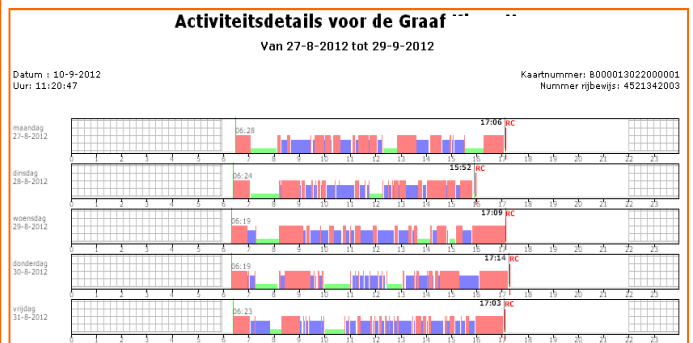

➔ Algemene kenmerken

- ➔ Uitlezen bestuurderskaart (minimaal 1 x per 21 dagen) en download alle merken digitale tachografen (minimaal 1 x per 90 dagen)
- ➔ Verwisselbare of via USB oplaadbare batterij (Ni-MH)
- ➔ > 500 kaartdownloads op 1 batterij
- ➔ OLED display, ook goed afleesbaar in daglicht
- ➔ Instellen van downloadopties via display
- ➔ Opslag 30.000 kaartlezingen

- ➔ Melding op display volgende kaartlezing en voertuigdownload

➔ Softwarekenmerken

- ➔ Eenvoudig te gebruiken grafische interface
- ➔ Geen jaarlijkse licentiekosten
- ➔ Gegevensbescherming met gebruikersnaam en wachtwoord
- ➔ Lezing bestuurderskaart met een externe kaartlezer

- ➔ Importeren van bestanden van de verschillende bekende merken downloadapparaten
- ➔ Vier type chauffeursrapporten beschikbaar (overtredingen, werktijden, grafische activiteiten, activiteitsdetails)
- ➔ Overtredingenrapporten overeenkomstig verordening EU 561/2006.
- ➔ Taal: keuze uit **Nederlands**, Engels, Duits, Frans, Spaans, Portugees, Italiaans, Turks, Roemeens, Hongaars, Slowaaks etc.

Bestellen? Bel ons op 070-4154661 of ga naar de webshop: www.tacho.nu